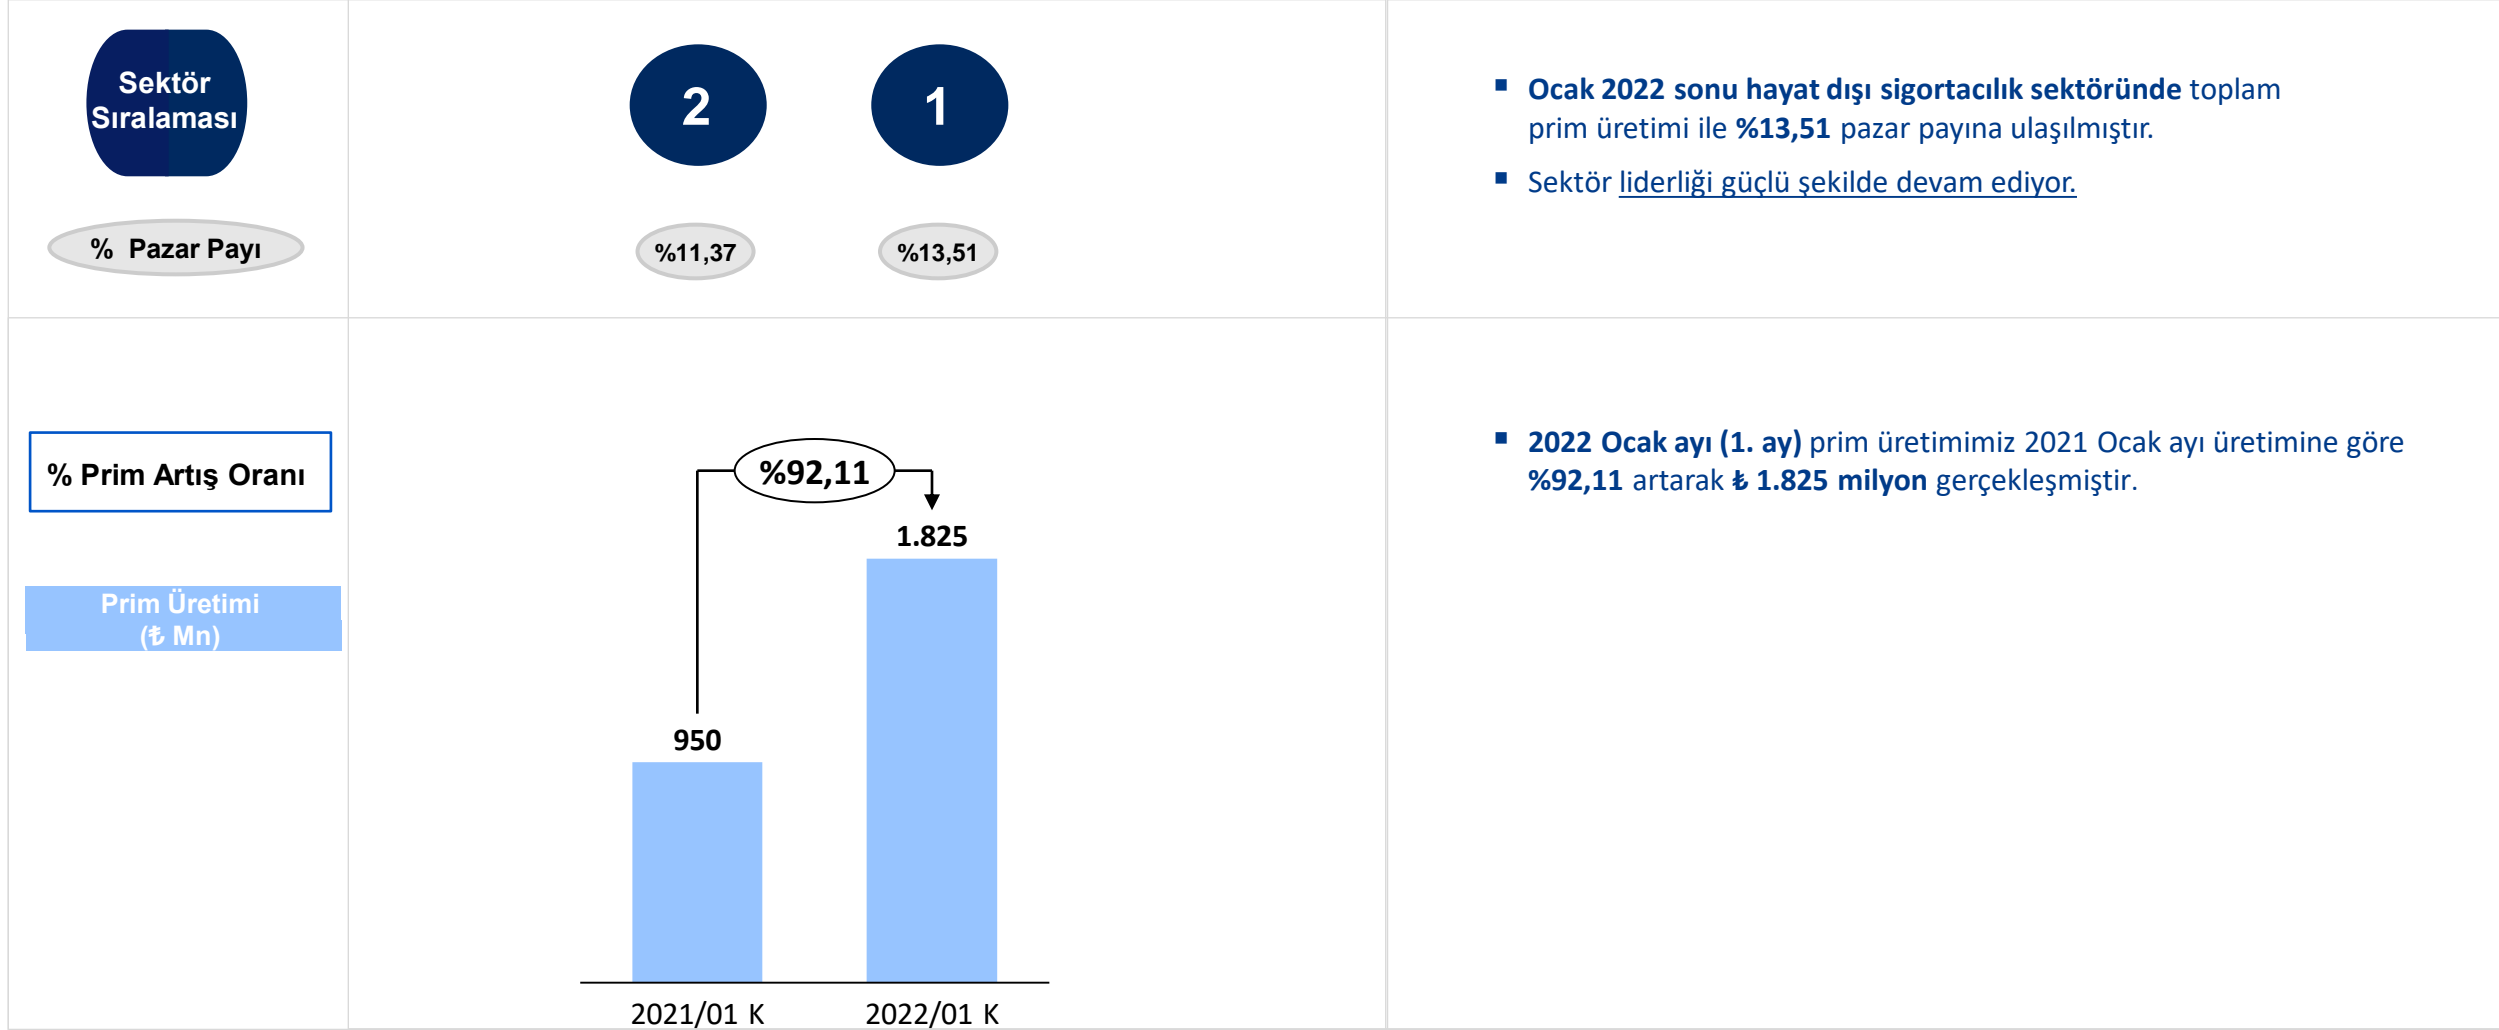

Türkiye Sigorta Ocak 2022 Prim Üretimi Özet Sunumu

HAYAT DIŐI TOPLAM BRÜT PRİM ÜRETİMİ

2022 1. Ay

• K: Kümü l A: Aylık.

HAYAT DIŐI ANA BRANŐLAR BRÜT PRİM ÜRETİMİ

2022 1. Ay

DAĞITIM KANALLARI BRÜT PRİM ÜRETİMİ