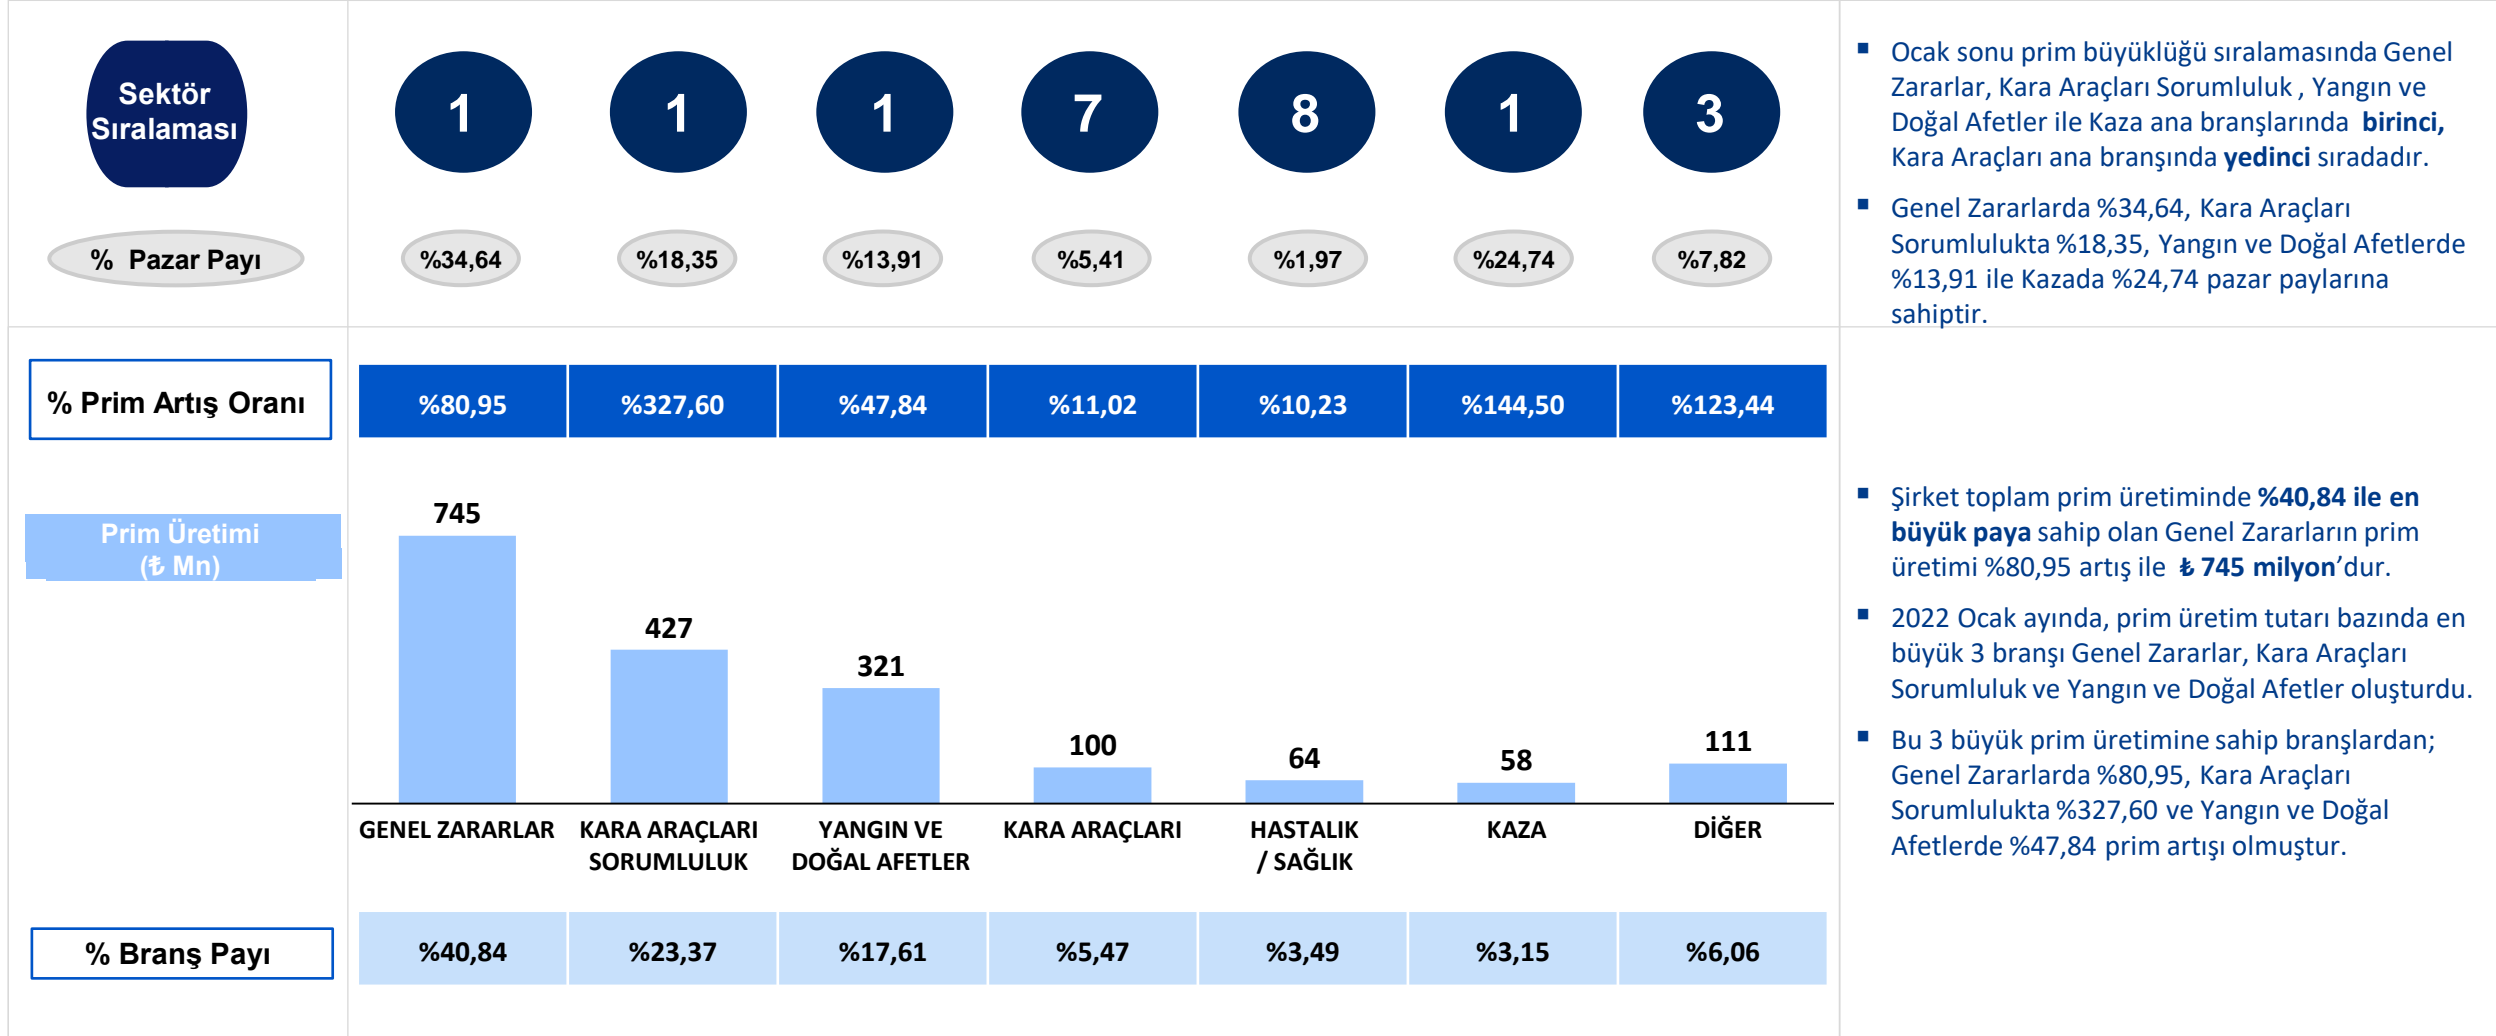

Türkiye Sigorta Ocak 2022 Prim Üretimi Özet Sunumu

HAYAT DIŐI TOPLAM BRÜT PRİM ÜRETİMİ

2022 1. Ay

• K: Kümü l A: Aylık.

HAYAT DIŐI ANA BRANŐLAR BRÜT PRİM ÜRETİMİ

2022 1. Ay

DAĞITIM KANALLARI BRÜT PRİM ÜRETİMİ